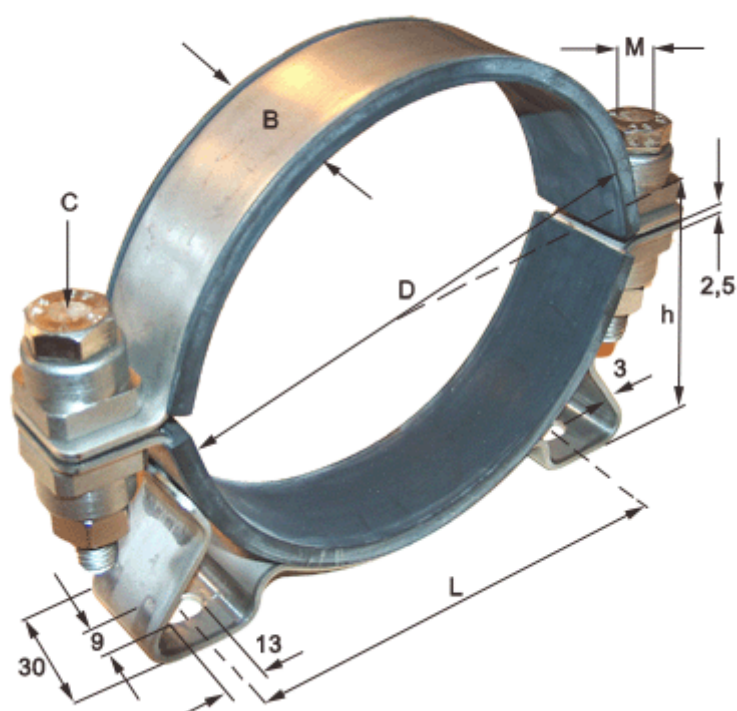

Varenummer: 021816025186
Beskrivelse: Norma holdebånd med konsol og gummi
SPGU 6025. 186/30 SK

Mål

Bredde B	= 30
C (Skruetype)	= SK skrue med sekskanthoved
Diameter D	= 186
h	= 102
L	= 148